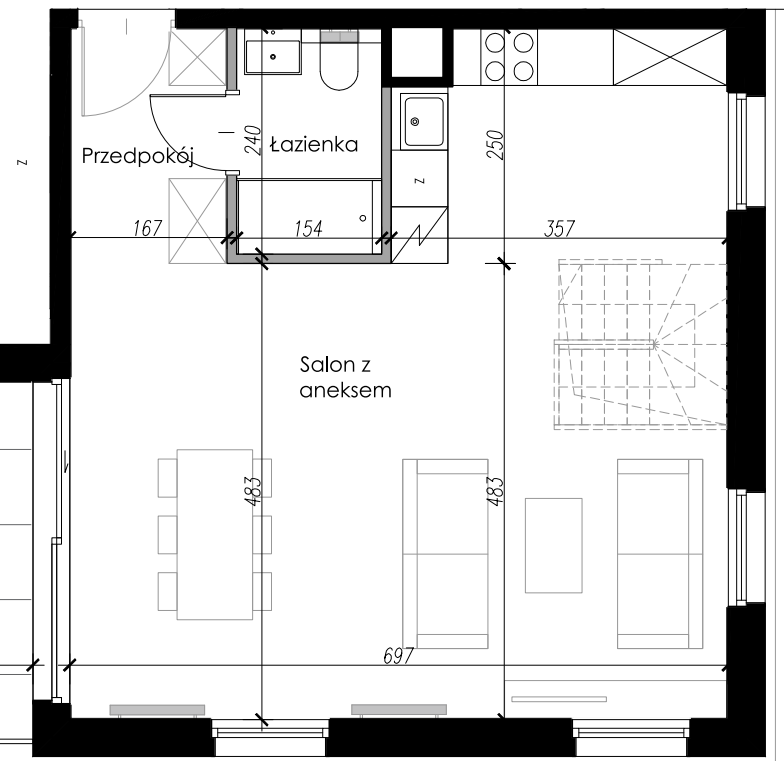

MIESZKANIE 33 93,32 m²

Rzut poziomu górnego
*propozycja aranżacji

Rzut 4 piętra